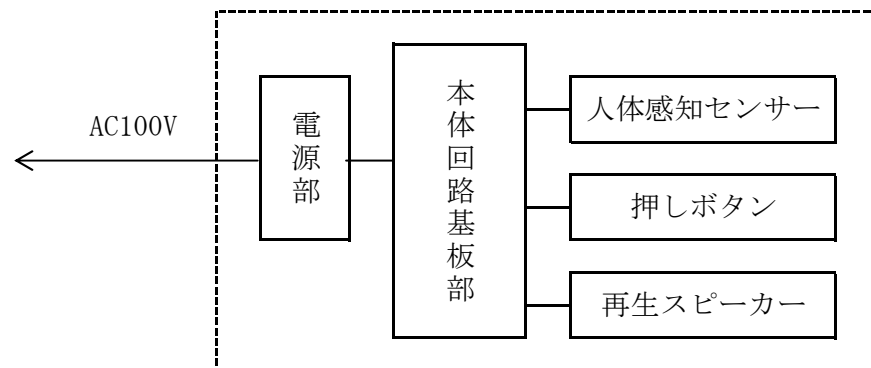

【外観写真】

【寸法図】

【主な仕様】

品名	ポッチーPro (直付)
寸法	90(W)×220(H)×40(D)mm
重量	915g
材質	SPCC
表面処理	焼付塗装、ライトグレー A25-85B(日塗工)
電源	AC100V 50/60Hz
消費電力	6.5W以下(再生時)、4W(待機時)
音量	0~70dB(1m前方)
録音	最長160秒(任意に2分割可)、AUX入力
再生	自動再生と手動再生のツーメッセージ
人体感知センサー	方式：焦電式赤外線センサー
	感知距離：約5mまたは、約1.5m
	感知角度(狭角)：水平約26度、垂直約26度
使用周囲温度	5℃~35℃

【系統図】

【取付図】

- ①タッピングネジ4本でベースを壁面に取り付ける。
- ②外カバーをかぶせ、側面2ヶ所で固定する。

【センサー感知範囲】

狭角レンズでの感知範囲 (角度: 約26×26度) 広角レンズでの感知範囲 (角度: 約28×90度)
 50cmの距離で約直径30cm円内

- ①：感知範囲外
 - ②と④の領域にて広角センサーが反応した時は、自動再生が行われます。
 - ③の領域は、広角領域ですが狭角センサーも反応してる時は、感知していないとみなし自動再生は行われません。
- * 感知範囲は環境により異なります。上記の図は目安です。