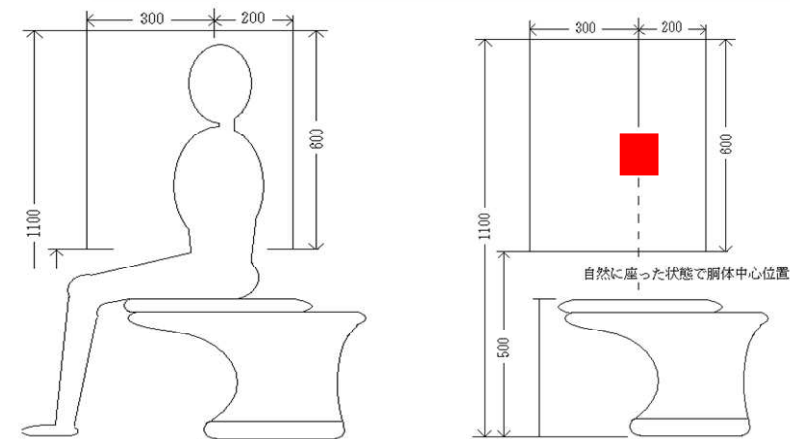

【外観写真】

【寸法図】

【主な仕様】

品名	ポッチーPro (直付)
寸法	90(W)×220(H)×40(D)mm
重量	915g
材質	SPCC
表面処理	焼付塗装、ライトグレー A25-85B(日塗工)
電源	AC100V 50/60Hz
消費電力	6.5W以下(再生時)、4W(待機時)
音量	0~70dB(1m前方)
録音	最長160秒(任意に2分割可)、AUX入力
再生	自動再生と手動再生のツーメッセージ
人体感知センサー	方式：焦電式赤外線センサー
	感知距離：約5mまたは、約1.5m
	感知角度(狭角)：水平約26度、垂直約26度
使用周囲温度	5℃~35℃

【系統図】

【取付図】

- ①タッピングネジ4本でベースを壁面に取り付ける。
- ②外カバーをかぶせ、側面2ヶ所で固定する。

【センサー感知範囲】

狭角レンズでの感知範囲 (角度: 約26×26度) 広角レンズでの感知範囲 (角度: 約28×90度)
 50cmの距離で約直径30cm円内

- ①：感知範囲外
 - ②と④の領域にて広角センサーが反応した時は、自動再生が行われます。
 - ③の領域は、広角領域ですが狭角センサーも反応してる時は、感知していないとみなし自動再生は行われません。
- * 感知範囲は環境により異なります。上記の図は目安です。

【推奨設置位置】

- ・ 便座に座りながら設備等の聞きなおしが可能な位置をお勧めしています
- ・・・本体 (センサーキャップの変更により縦置き横置きどちらも可)

※設置位置の壁面から便座中心部分の距離が50センチの場合

製品仕様書	品名	ポッチーPro (直付)	品番	P-PRO (直付)
単位：mm	作成	2008年5月23日	レハ・ヴィジョン株式会社	