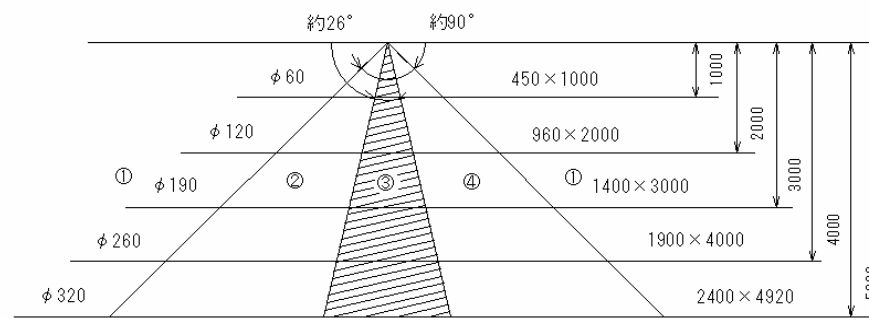

【外観写真】

【寸法図】

【主な仕様】

品名	ポッチーPro (直付)
寸法	90(W)×220(H)×40(D)mm
重量	915g
材質	SPCC
表面処理	焼付塗装、ライトグレー A25-85B(日塗工)
電源	AC100V 50/60Hz
消費電力	6.5W以下(再生時)、4W(待機時)
音量	0~70dB(1m前方)
録音	最長160秒(任意に2分割可)、AUX入力
再生	自動再生と手動再生のツーメッセージ
人体感知センサー	方式：焦電式赤外線センサー
	感知距離：約5mまたは、約1.5m
	感知角度(狭角)：水平約26度、垂直約26度
使用周囲温度	5℃~35℃

【系統図】

【取付図】

- ①タッピングネジ4本でベースを壁面に取り付ける。
- ②外カバーをかぶせ、側面2ヶ所で固定する。

【センサー感知範囲】

狭角レンズでの感知範囲 (角度: 約26×26度) 広角レンズでの感知範囲 (角度: 約28×90度)
 50cmの距離で約直径30cm円内

- ①：感知範囲外
 - ②と④の領域にて広角センサーが反応した時は、自動再生が行われます。
 - ③の領域は、広角領域ですが狭角センサーも反応してる時は、感知していないとみなし自動再生は行われません。
- * 感知範囲は環境により異なります。上記の図は目安です。

【推奨設置位置】

- ・ 便座に座りながら設備等の聞きなおしが可能な位置をお勧めしています
- ・・・本体 (センサーキャップの変更により縦置き横置きどちらも可)

※設置位置の壁面から便座中心部分の距離が50センチの場合

製品仕様書	品名	ポッチーPro (直付)	品番	P-PRO (直付)
単位：mm	作成	2008年5月23日	レハ・ヴィジョン株式会社	