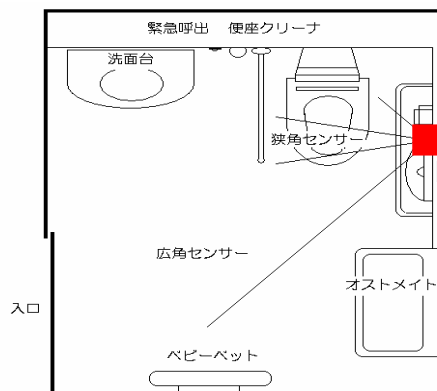

【外観写真】

【寸法図】

【主な仕様】

品名	ポッチーPro (直付)
寸法	90(W)×220(H)×40(D)mm
重量	915g
材質	SPCC
表面処理	焼付塗装、ライトグレー A25-85B(日塗工)
電源	AC100V 50/60Hz
消費電力	6.5W以下(再生時)、4W(待機時)
音量	0~70dB(1m前方)
録音	最長160秒(任意に2分割可)、AUX入力
再生	自動再生と手動再生のツーメッセージ
人体感知センサー	方式：焦電式赤外線センサー
	感知距離：約5mまたは、約1.5m
	感知角度(狭角)：水平約26度、垂直約26度
使用周囲温度	5℃~35℃

【系統図】

【取付図】

- ①タッピングネジ4本でベースを壁面に取り付ける。
- ②外カバーをかぶせ、側面2ヶ所で固定する。

【センサー感知範囲】

狭角レンズでの感知範囲 (角度: 約26×26度) 広角レンズでの感知範囲 (角度: 約28×90度)
 50cmの距離で約直径30cm円内

- ①：感知範囲外
 - ②と④の領域にて広角センサーが反応した時は、自動再生が行われます。
 - ③の領域は、広角領域ですが狭角センサーも反応してる時は、感知していないとみなし自動再生は行われません。
- * 感知範囲は環境により異なります。上記の図は目安です。

【推奨設置位置】

- ・ 便座に座りながら設備等の聞きなおしが可能な位置をお勧めしています
- ・・・本体 (センサーキャップの変更により縦置き横置きどちらも可)

※設置位置の壁面から便座中心部分の距離が50センチの場合

製品仕様書	品名	ポッチーPro (直付)	品番	P-PRO (直付)
単位：mm	作成	2008年5月23日	レハ・ヴィジョン株式会社	