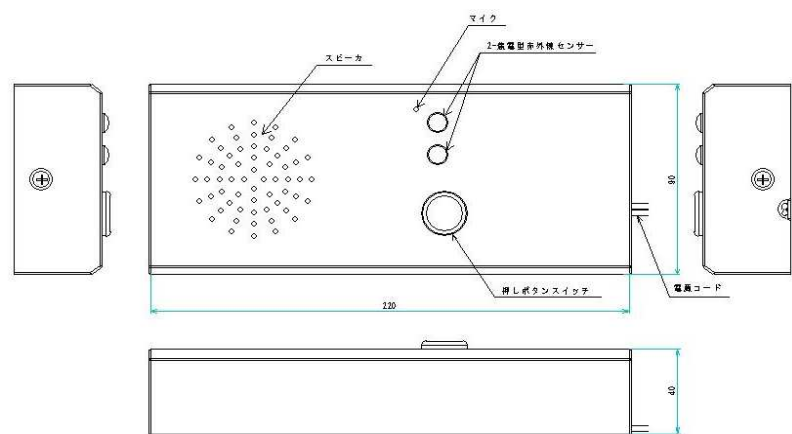

【外観写真】

【寸法図】

【主な仕様】

品名	ポッチーPro (直付)
寸法	90(W)×220(H)×40(D)mm
重量	915g
材質	SPCC
表面処理	焼付塗装、ライトグレー A25-85B(日塗工)
電源	AC100V 50/60Hz
消費電力	6.5W以下(再生時)、4W(待機時)
音量	0~70dB(1m前方)
録音	最長160秒(任意に2分割可)、AUX入力
再生	自動再生と手動再生のツーメッセージ
人体感知センサー	方式：焦電式赤外線センサー
	感知距離：約5mまたは、約1.5m
	感知角度(狭角)：水平約26度、垂直約26度
使用周囲温度	5℃~35℃

【系統図】

【取付図】

- ①タッピングネジ4本でベースを壁面に取り付ける。
- ②外カバーをかぶせ、側面2ヶ所で固定する。

【センサー感知範囲】

狭角レンズでの感知範囲 (角度: 約26×26度) 広角レンズでの感知範囲 (角度: 約28×90度)
 50cmの距離で約直径30cm円内

- ①：感知範囲外
 - ②と④の領域にて広角センサーが反応した時は、自動再生が行われます。
 - ③の領域は、広角領域ですが狭角センサーも反応してる時は、感知していないとみなし自動再生は行われません。
- * 感知範囲は環境により異なります。上記の図は目安です。

【推奨設置位置】

- ・ 便座に座りながら設備等の聞きなおしが可能な位置をお勧めしています
- ・・・本体 (センサーキャップの変更により縦置き横置きどちらも可)

※設置位置の壁面から便座中心部分の距離が50センチの場合

製品仕様書	品名	ポッチーPro (直付)	品番	P-PRO (直付)
単位：mm	作成	2008年5月23日	レハ・ヴィジョン株式会社	