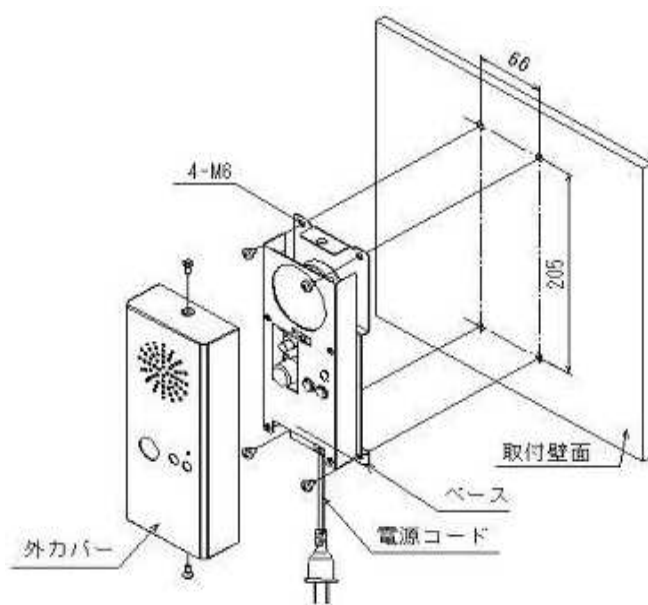

【外観写真】

【寸法図】

【主な仕様】

品名	ポッチーPro (直付)
寸法	90(W)×220(H)×40(D)mm
重量	915g
材質	SPCC
表面処理	焼付塗装、ライトグレー A25-85B(日塗工)
電源	AC100V 50/60Hz
消費電力	6.5W以下(再生時)、4W(待機時)
音量	0~70dB(1m前方)
録音	最長160秒(任意に2分割可)、AUX入力
再生	自動再生と手動再生のツーメッセージ
人体感知センサー	方式：焦電式赤外線センサー
	感知距離：約5mまたは、約1.5m
	感知角度(狭角)：水平約26度、垂直約26度
使用周囲温度	5℃~35℃

【系統図】

【取付図】

- ①タッピングネジ4本でベースを壁面に取り付ける。
- ②外カバーをかぶせ、側面2ヶ所で固定する。

【センサー感知範囲】

狭角レンズでの感知範囲 (角度: 約26×26度) 広角レンズでの感知範囲 (角度: 約28×90度)
 50cmの距離で約直径30cm円内

- ①：感知範囲外
 - ②と④の領域にて広角センサーが反応した時は、自動再生が行われます。
 - ③の領域は、広角領域ですが狭角センサーも反応してる時は、感知していないとみなし自動再生は行われません。
- * 感知範囲は環境により異なります。上記の図は目安です。

【推奨設置位置】

- ・ 便座に座りながら設備等の聞きなおしが可能な位置をお勧めしています
- ・・・本体 (センサーキャップの変更により縦置き横置きどちらも可)

※設置位置の壁面から便座中心部分の距離が50センチの場合

製品仕様書	品名	ポッチーPro (直付)	品番	P-PRO (直付)
単位：mm	作成	2008年5月23日	レハ・ヴィジョン株式会社	