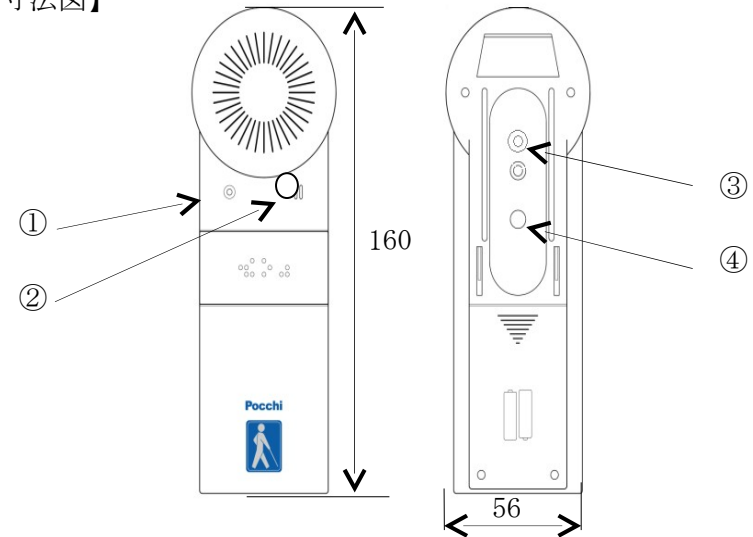

【外観写真】

【寸法図】

① 動作ランプ	④ 録音ボタン
② 人感センサー	
③ AUX入力ジャック	

【主な仕様】

品名	ポッチ A-S
寸法	56(W) × 160(H) × 33(D)mm
重量	150 g
材質	ABS樹脂
表面色	本体: ライトグレー 7.1Y7.1/0.6 (マンセル) ボタン: ブルー 7.2PB4.5/8.3 (マンセル)
電源/電圧	ACアダプタ
人感センサー	焦電式赤外線センサー
消費電力	0.6W以下
音量	最大65dB(1m前方)
録音時間	最長20秒
録音方法	AUX入力: φ3.5mmモノラルミニジャック
使用周囲温度	5℃～35℃

【系統図】

製品仕様書	品名	ポッチ A-S (ACアダプタ)	品番	P-A-S
単位：mm	作成	2007年6月20日	レハ・ヴィジョン株式会社	

【取付図】

取付ブラケット

- ①タッピングネジ2本でブラケットを壁面に取り付ける。
②矢印方向から本体をかぶせ、側面の六角ネジで固定する。

製品仕様書	品名	ポッチ-A-C (ACアダプタ)	品番	P-A-C
単位：mm	作成	2007年6月20日	レハ・ヴィジョン株式会社	