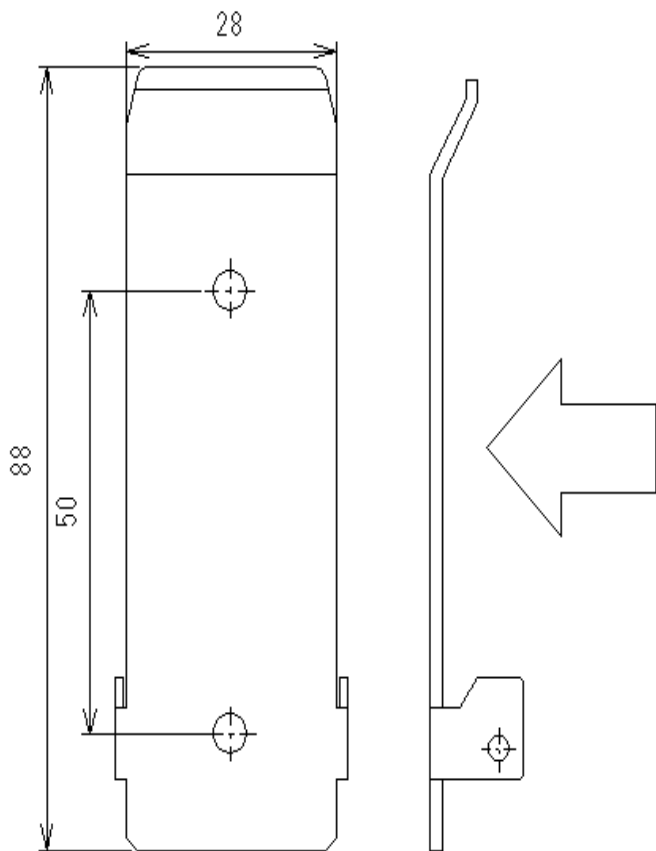

【外観写真】

【寸法図】

① 動作ランプ	④ 録音ボタン
② 人感センサー	
③ AUX入力ジャック	

【主な仕様】

品名	ポッチ A-S
寸法	56(W) × 160(H) × 33(D)mm
重量	150 g
材質	ABS樹脂
表面色	本体: ライトグレー 7.1Y7.1/0.6 (マンセル) ボタン: ブルー 7.2PB4.5/8.3 (マンセル)
電源/電圧	ACアダプタ
人感センサー	焦電式赤外線センサー
消費電力	0.6W以下
音量	最大65dB(1m前方)
録音時間	最長20秒
録音方法	AUX入力: φ3.5mmモノラルミニジャック
使用周囲温度	5℃～35℃

【系統図】

製品仕様書	品名	ポッチ A-S (ACアダプタ)	品番	P-A-S
単位：mm	作成	2007年6月20日	レハ・ヴィジョン株式会社	

【取付図】

取付ブラケット

- ①タッピングネジ2本でブラケットを壁面に取り付ける。
②矢印方向から本体をかぶせ、側面の六角ネジで固定する。

製品仕様書	品名	ポッチ-A-C (ACアダプタ)	品番	P-A-C
単位：mm	作成	2007年6月20日	レハ・ヴィジョン株式会社	