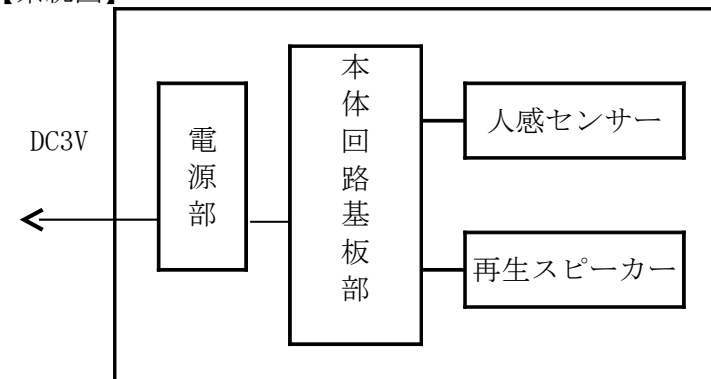

【外観写真】

【寸法図】

① 動作ランプ	④ 録音ボタン
② 人感センサー	
③ AUX入力ジャック	

【主な仕様】

品名	ポッチ A-S
寸法	56(W) × 160(H) × 33(D)mm
重量	150 g
材質	ABS樹脂
表面色	本体: ライトグレー 7.1Y7.1/0.6 (マンセル) ボタン: ブルー 7.2PB4.5/8.3 (マンセル)
電源/電圧	ACアダプタ
人感センサー	焦電式赤外線センサー
消費電力	0.6W以下
音量	最大65dB(1m前方)
録音時間	最長20秒
録音方法	AUX入力: φ3.5mmモノラルミニジャック
使用周囲温度	5℃～35℃

【系統図】

製品仕様書	品名	ポッチ A-S (ACアダプタ)	品番	P-A-S
単位：mm	作成	2007年6月20日	レハ・ヴィジョン株式会社	

【取付図】

取付ブラケット

- ①タッピングネジ2本でブラケットを壁面に取り付ける。
②矢印方向から本体をかぶせ、側面の六角ネジで固定する。

製品仕様書	品名	ポッチ-A-C (ACアダプタ)	品番	P-A-C
単位：mm	作成	2007年6月20日	レハ・ヴィジョン株式会社	